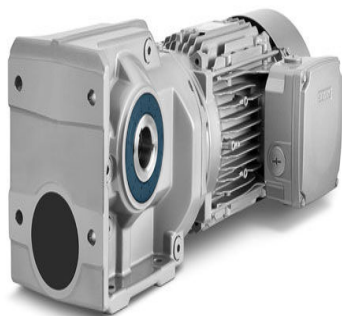

SIEMENS

**BF29 D20 11,46 M4-A 0,25
A160**

Code informatique SEFI : 9517893

Désignation TYPE CONIQUE - A BRIDEg

Caractéristiques

header found or type unknown

Informations données à titre indicatives, non contractuelles