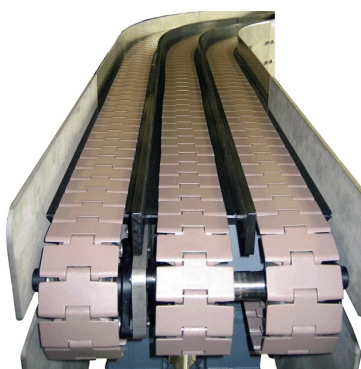

# SEFI

**SYSTEM  
PLAST™**

**NGE2250FT-TAB-K330 (AA1100423)**

**Code informatique SEFI : 9514575**

**Désignation**

**NGE LARG 83,8MM PBT GRIS/BLEU**

**Caractéristiques**

*Informations données à titre indicatives, non contractuelles*