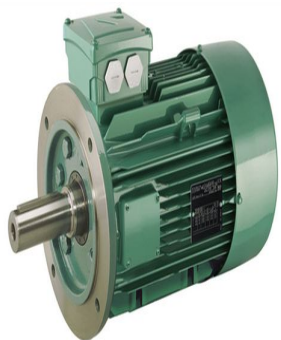

4917101

Code informatique SEFI : 9514591

**Désignation**

Moteur LEROY SOMER classe IE2 puissance 0.75kW, tension 230/400V, 2 poles 3000tr/min, hauteur d'axe 80mm, carcasse en Aluminium, fixation B5 (Bride à trous lisses)g

**Caractéristiques**

Tension : 230/400

header found or type unknown