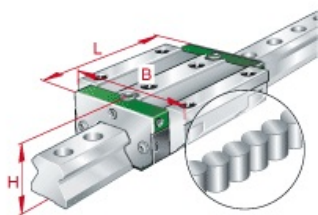

SEFI

SCHAEFFLER

RUE45EW2G2V3/1572,5 25/25

Code informatique SEFI : 9513979

Désignation

Caractéristiques

Informations données à titre indicatives, non contractuelles