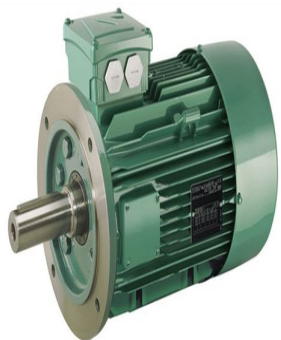

4918094

Code informatique SEFI : 9513862

**Désignation**

Moteur LEROY SOMER classe IE2 puissance 5.5kW, tension 230/400V, 6 poles 1000tr/min, hauteur d'axe 132mm, carcasse en Aluminium, fixation B5 (Bride à trous lisses)g

**Caractéristiques**

Tension : 230/400

header found or type unknown