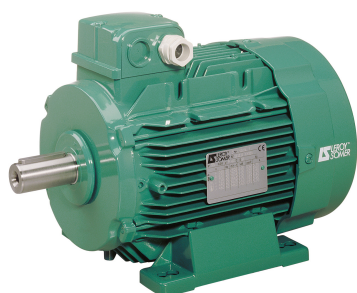

# SEFI

**LERROY  
SOMER**

**4918093**

**Code informatique SEFI : 9513861**

## Désignation

**Moteur LEROY SOMER classe IE2 puissance 5.5kW, tension 230/400V, 6 poles 1000tr/min, hauteur d'axe 132mm, carcasse en Aluminium, fixation B3 (Pattes)**