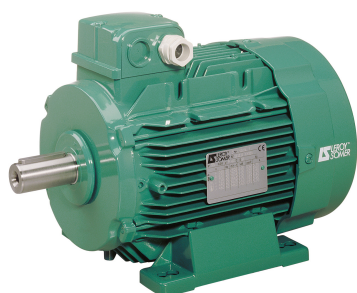

# SEFI

**LEROY  
SOMER**

**4918067**

**Code informatique SEFI : 9513857**

## Désignation

**Moteur LEROY SOMER classe IE2 puissance 3kW, tension 230/400V, 6 poles 1000tr/min, hauteur d'axe 132mm, carcasse en Aluminium, fixation B3 (Pattes)**