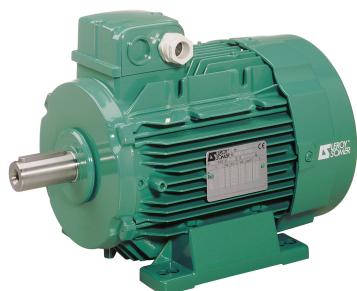

SEFI

**LERROY
SOMER**

4918054

Code informatique SEFI : 9513855

Désignation

Moteur LEROY SOMER classe IE2 puissance 2.2kW, tension 230/400V, 6 poles 1000tr/min, hauteur d'axe 112mm, carcasse en Aluminium, fixation B3 (Pattes)