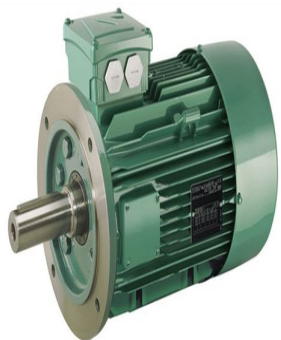

4918042

Code informatique SEFI : 9513854

**Désignation**

Moteur LEROY SOMER classe IE2 puissance 1.5kW, tension 230/400V, 6 poles 1000tr/min, hauteur d'axe 100mm, carcasse en Aluminium, fixation B5 (Bride à trous lisses)g

**Caractéristiques**

Tension : 230/400

header found or type unknown