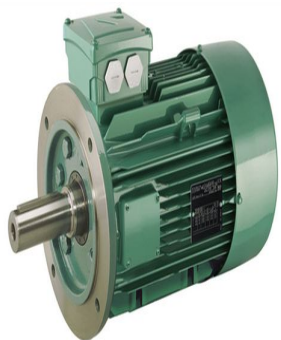

4918029

Code informatique SEFI : 9513852

Désignation

Moteur LEROY SOMER classe IE2 puissance 1.1kW, tension 230/400V, 6 poles 1000tr/min, hauteur d'axe 90mm, carcasse en Aluminium, fixation B5 (Bride à trous lisses)g

Caractéristiques

Tension : 230/400

header found or type unknown