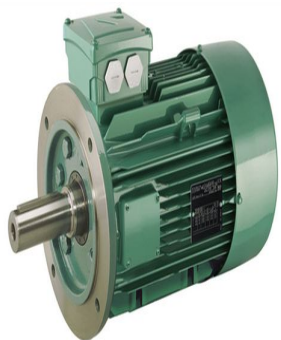

### Désignation

Moteur LEROY SOMER classe IE2 puissance 4kW, tension 230/400V, 4 poles 1500tr/min, hauteur d'axe 112mm, carcasse en Aluminium, fixation B5 (Bride à trous lisses)g

### Caractéristiques

Tension : 230/400

header found or type unknown