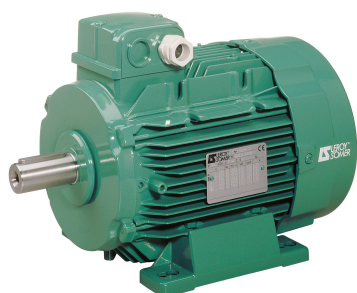

SEFI

**LERROY
SOMER**

4917625

Code informatique SEFI : 9513835

Désignation

Moteur LEROY SOMER classe IE2 puissance 2.2kW, tension 230/400V, 4 poles 1500tr/min, hauteur d'axe 100mm, carcasse en Aluminium, fixation B3 (Pattes)