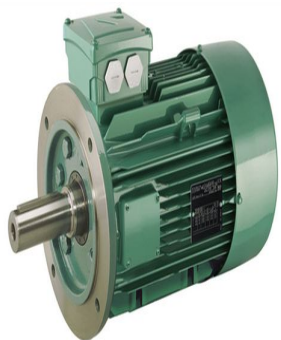

4917587

Code informatique SEFI : 9513832

Désignation

Moteur LEROY SOMER classe IE2 puissance 1.1kW, tension 230/400V, 4 poles 1500tr/min, hauteur d'axe 90mm, carcasse en Aluminium, fixation B5 (Bride à trous lisses)g

Caractéristiques

Tension : 230/400

header found or type unknown