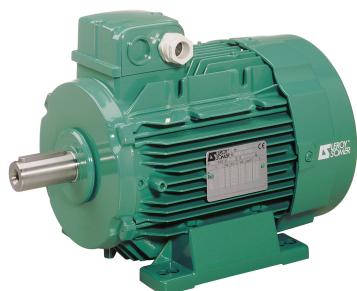

SEFI

**LERROY
SOMER**

4917586

Code informatique SEFI : 9513831

Désignation

Moteur LEROY SOMER classe IE2 puissance 1.1kW, tension 230/400V, 4 poles 1500tr/min, hauteur d'axe 90mm, carcasse en Aluminium, fixation B3 (Pattes)