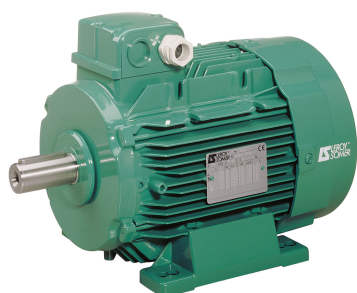

SEFI

**LERROY
SOMER**

4917204

Code informatique SEFI : 9513830

Désignation

Moteur LEROY SOMER classe IE2 puissance 5.5kW, tension 230/400V, 2 poles 3000tr/min, hauteur d'axe 132mm, carcasse en Aluminium, fixation B3 (Pattes)