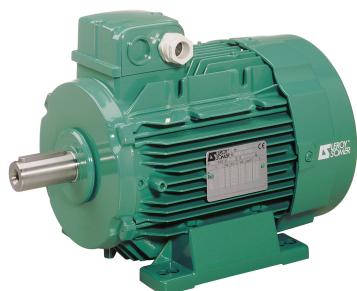

# SEFI

**LERROY  
SOMER**

**4917191**

**Code informatique SEFI : 9513827**

## Désignation

**Moteur LEROY SOMER classe IE2 puissance 4kW, tension 230/400V, 2 poles 3000tr/min, hauteur d'axe 112mm, carcasse en Aluminium, fixation B3 (Pattes)**