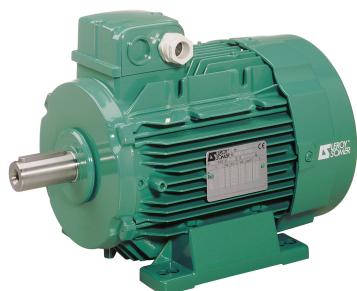

SEFI

**LERROY
SOMER**

4917126

Code informatique SEFI : 9513821

Désignation

Moteur LEROY SOMER classe IE2 puissance 1.5kW, tension 230/400V, 2 poles 3000tr/min, hauteur d'axe 90mm, carcasse en Aluminium, fixation B3 (Pattes)