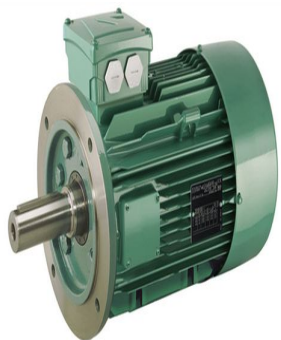

### Désignation

Moteur LEROY SOMER classe IE2 puissance 1.1kW, tension 230/400V, 2 poles 3000tr/min, hauteur d'axe 80mm, carcasse en Aluminium, fixation B5 (Bride à trous lisses)g

### Caractéristiques

Tension : 230/400

header found or type unknown