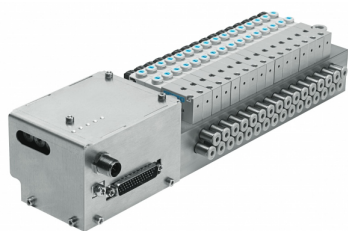

FESTO

SEFI

80P-10-1MH-PF-N-SLG-4ML+CQH

Code informatique SEFI : 9513767

Désignation

TERMINAL PNEU ILOTCPV-SC-MP-VI

Caractéristiques

Informations données à titre indicatives, non contractuelles