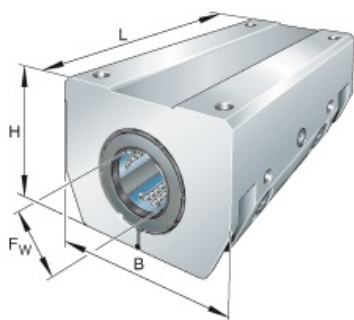

SEFI

SCHAEFFLER

KTSG30-PP-AS

Code informatique SEFI : 9513708

Désignation

PALIER+DOUILLES A BILLES

Caractéristiques

Informations données à titre indicatives, non contractuelles