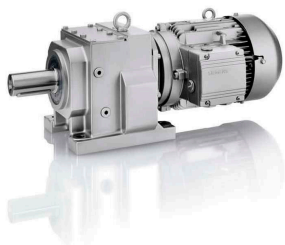

# SEFI

**SIEMENS**

**ZF49 30X60 32,7 M1 0,75 A140**

**Code informatique SEFI : 9441837**

**Désignation**

**TYPE COAXIAL - A BRIDE**

**Caractéristiques**

*Informations données à titre indicatives, non contractuelles*