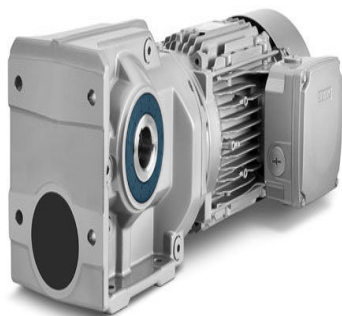

SIEMENS

BF29 D20 7,38 M1-B 1,5 A120

Code informatique SEFI : 9439882

Désignation TYPE CONIQUE - A BRIDEg

Caractéristiques

header found or type unknown

Informations données à titre indicatives, non contractuelles