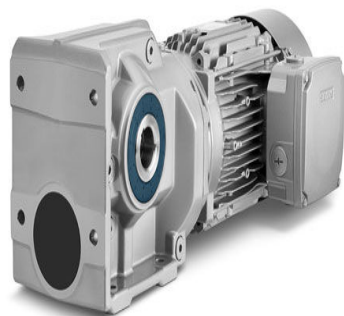

SIEMENS

BF29 D20 9,51 M1-B 1,5 A160

Code informatique SEFI : 9439925

Désignation TYPE CONIQUE - A BRIDEg

Caractéristiques

header found or type unknown

Informations données à titre indicatives, non contractuelles