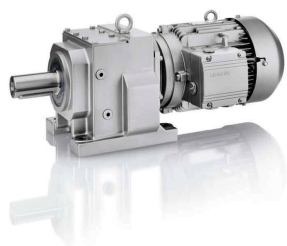

SIEMENS

**DF79 40X80 104,03 M5 1,5
A250**

Code informatique SEFI : 9475154

Désignation TYPE COAXIAL - A BRIDEg

Caractéristiques

header found or type unknown

Informations données à titre indicatives, non contractuelles