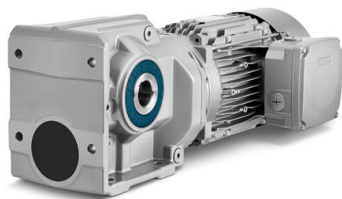

# SEFI

**SIEMENS**

**BAF29 CR20 3,65 M2A 1,5 A120**

**Code informatique SEFI : 9435376**

**Désignation**

**TYPE CONIQUE - A BRIDE**

**Caractéristiques**

*Informations données à titre indicatives, non contractuelles*