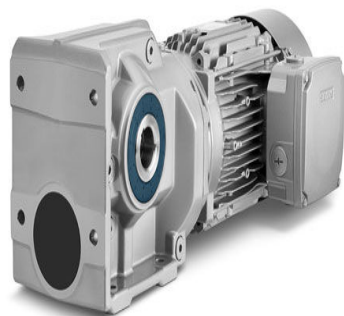

**SIEMENS**

**BAF29 CR20 7,84 M3A 0,55  
A160**

Code informatique SEFI : 9432249

**Désignation** TYPE CONIQUE - A BRIDEg

**Caractéristiques**

header found or type unknown

Informations données à titre indicatives, non contractuelles