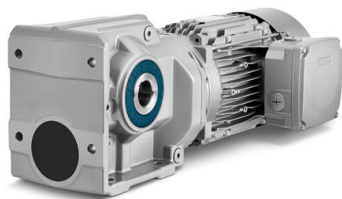

# SEFI

**SIEMENS**

**BAD29 CR20 10,78 M1-A 1,1**

**Code informatique SEFI : 9433230**

**Désignation**

**TYPE CONIQUE - A PATTES**

**Caractéristiques**

*Informations données à titre indicatives, non contractuelles*