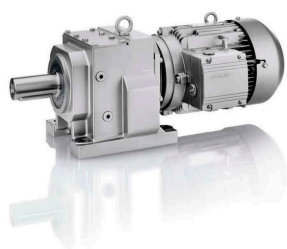

# SEFI

**SIEMENS**

**ZF69 35X70 55,43 M2 3 A250**

**Code informatique SEFI : 9453491**

**Désignation**

**TYPE COAXIAL - A BRIDE**

**Caractéristiques**

*Informations données à titre indicatives, non contractuelles*