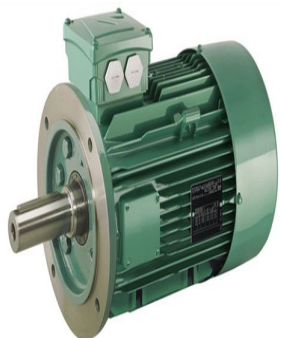

4910776

Code informatique SEFI : 9423215

Désignation

Moteur LEROY SOMER classe IE3 puissance 7.5kW, tension 400/690V, 4 poles 1500tr/min, hauteur d'axe 132mm, carcasse en Aluminium, fixation B5 (Bride à trous lisses)g

Caractéristiques

Tension : 400/690

header found or type unknown