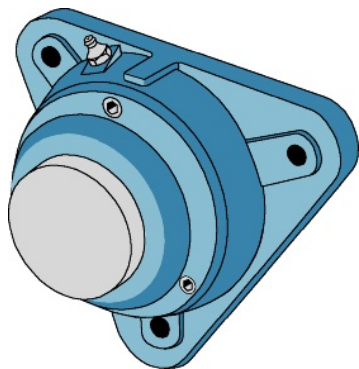

SEFI

FNL 517 A

Code informatique SEFI : 9405057

Désignation

Caractéristiques

Informations données à titre indicatives, non contractuelles