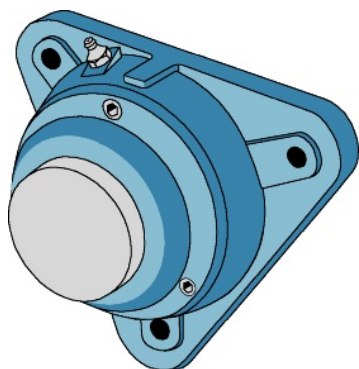

SEFI

FNL 505 A

Code informatique SEFI : 9405051

Désignation

Caractéristiques

Informations données à titre indicatives, non contractuelles