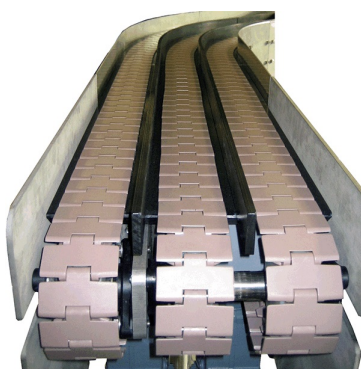

# SEFI

**SYSTEM  
PLAST™**

**LFG 882 LBP TAB K1200**

**Code informatique SEFI : 9362740**

**Désignation**

**CHAINE FLEX D ACCUMUL LG 3,048**

**Caractéristiques**

*Informations données à titre indicatives, non contractuelles*