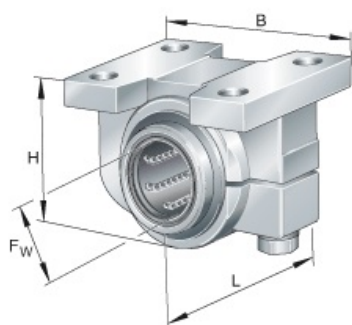

SEFI

SCHAEFFLER

KGBAO40-PP-AS

Code informatique SEFI : 9347155

Désignation

Caractéristiques

Informations données à titre indicatives, non contractuelles