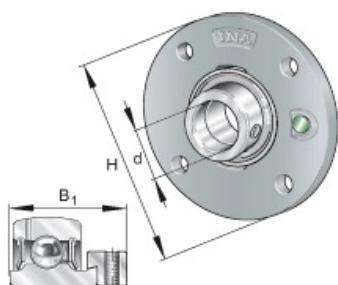

## PMEY30-XL-N

Code informatique SEFI : 9339313

**Désignation**

**Caractéristiques**

*Informations données à titre indicatives, non contractuelles*