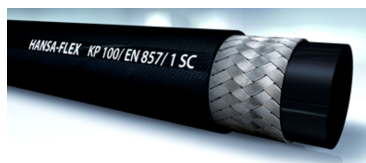

SEFI

 **ALFAGOMMA**

1SC25

Code informatique SEFI : 9325718

Désignation

TUYAU COMPACT 1 TRESSE DN25

Caractéristiques

Informations données à titre indicatives, non contractuelles