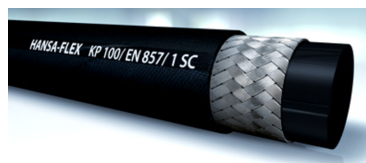

SEFI

 **ALFAGOMMA**

1SC10

Code informatique SEFI : 9325715

Désignation

TUYAU COMPACT 1 TRESSE DN10***

Caractéristiques

Informations données à titre indicatives, non contractuelles