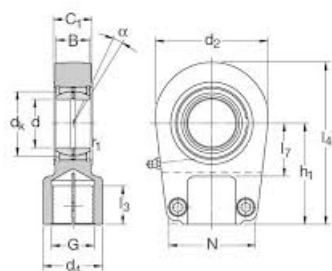

SEFI

SIR 60 ES

Code informatique SEFI : 9316818

Désignation

Caractéristiques

Informations données à titre indicatives, non contractuelles