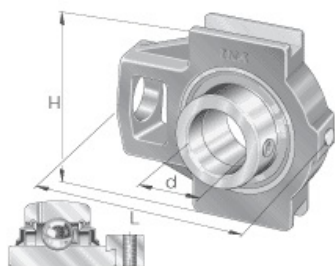

SEFI

SCHAEFFLER

RTUE120

Code informatique SEFI : 9316614

Désignation

120X345X285

Caractéristiques

Informations données à titre indicatives, non contractuelles