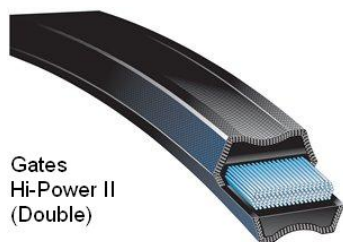

Gates
Hi-Power II
(Double)

Désignation

**COURROIES TRAPEZOIDALES GATES Serie CC96 Poids 1,193 kg
Code 9054-00096**

Caractéristiques

Informations données à titre indicatives, non contractuelles