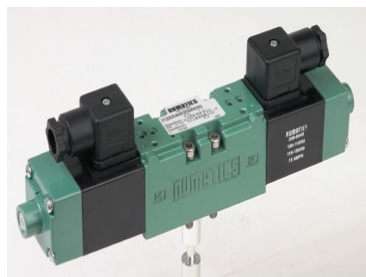

I23SS5004000061 24VCC

Code informatique SEFI : 9307977

Désignation 5/3 BISTABLE A IMPULSION T2g

Caractéristiques Tension : 24VCC