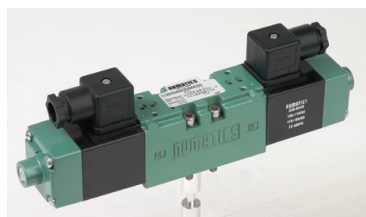

SEFI

I34SS7002000040

Code informatique SEFI : 9307972

Désignation

5/3 BISTABLE A IMPULSION T3

Caractéristiques

Tension : 230VAC

Informations données à titre indicatives, non contractuelles