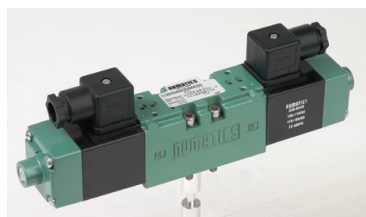

# SEFI

**I12SS7002000030**

**Code informatique SEFI : 9307964**

**Désignation**

**5/3 BISTABLE A IMPULSION T1**

**Caractéristiques**

Tension :

110VAC