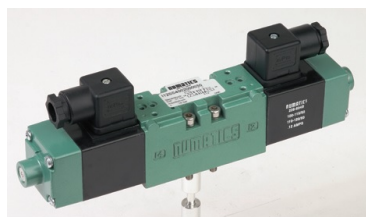

# SEFI

**I23SS6002000030**

**Code informatique SEFI : 9307957**

**Désignation**

**5/3 BISTABLE A IMPULSION T2**

**Caractéristiques**

Tension :

110VAC