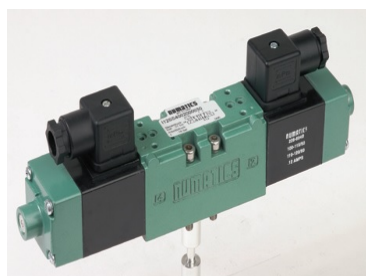

I34SS4002000040

Code informatique SEFI : 9307950

Désignation 5/2 BISTABLE A IMPULSION T3g

Caractéristiques Tension : 230VAC