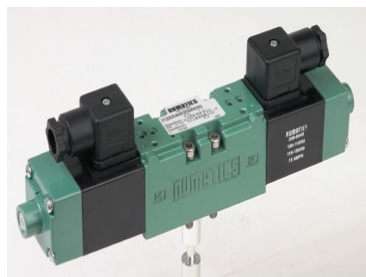

I23SS4004000061

Code informatique SEFI : 9307944

Désignation 5/2 BISTABLE A IMPULSION T2g

Caractéristiques Tension : 24VCC