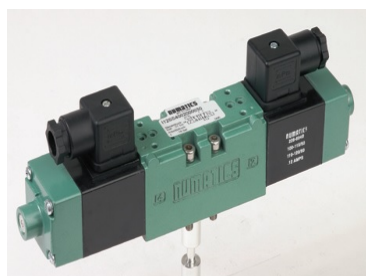

I12SS4002000030

Code informatique SEFI : 9307942

Désignation 5/2 BISTABLE A IMPULSION T1g

Caractéristiques Tension : 110VAC