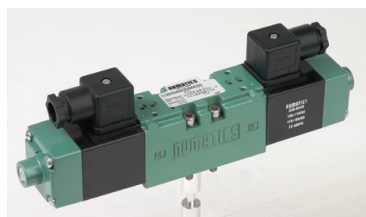

## I23SA4002000030

Code informatique SEFI : 9307935

**Désignation**

**5/2 MONOSTABLE IMPULSION T2**

**Caractéristiques**

Tension :

110VAC

*Informations données à titre indicatives, non contractuelles*