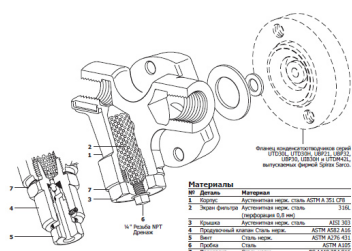

# SEFI

**spirax**  
**/sarco**

## PC20 1/2" SW

Code informatique SEFI : 9302214

**Désignation**

**CONNCTEUR INOX AVEC FILTRE**

**Caractéristiques**

Raccordement :

1/2

*Informations données à titre indicatives, non contractuelles*