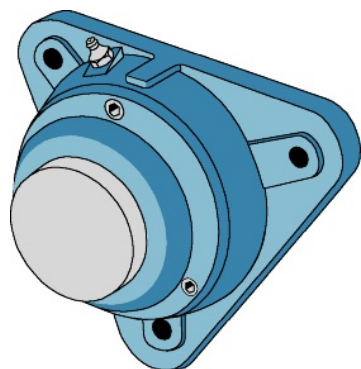

SEFI

HA 2315

Code informatique SEFI : 9241978

Désignation

65X104X88

Caractéristiques

Informations données à titre indicatives, non contractuelles