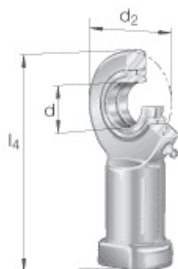

SEFI

SCHAEFFLER

GIR60-DO-2RS

Code informatique SEFI : 136699

Désignation

60X135X242,5

Caractéristiques

Informations données à titre indicatives, non contractuelles